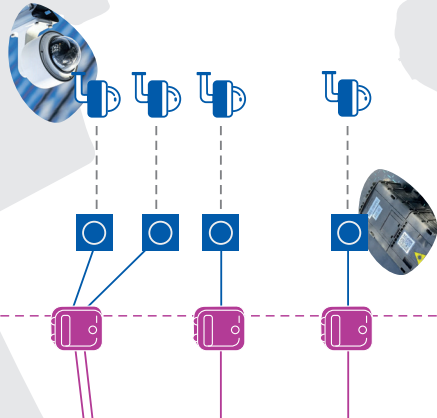

PB souterrain

PM ou NRO

PM

PM

PM

RACCORDEMENT CAMÉRAS

LEGENDE

-  Réseau Yvelines Fibre
-  Raccordement par Yvelines Fibre
-  Centre de Supervision Urbain
-  Tiroir optique
-  Point de Mutualisation (PM)
-  Point de branchement (PB)
-  Prise optique (PO) installée dans un boîtier étanche
-  Raccordement caméras