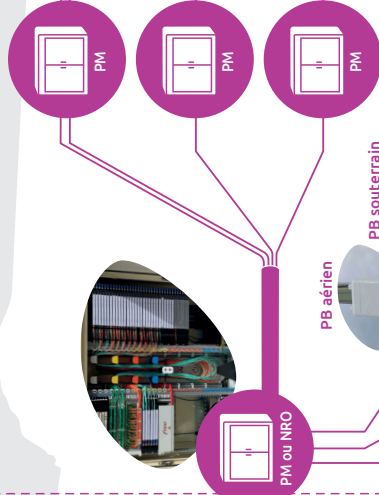

RÉSEAU FTTH YVELINES FIBRE

PB aérien

PB souterrain